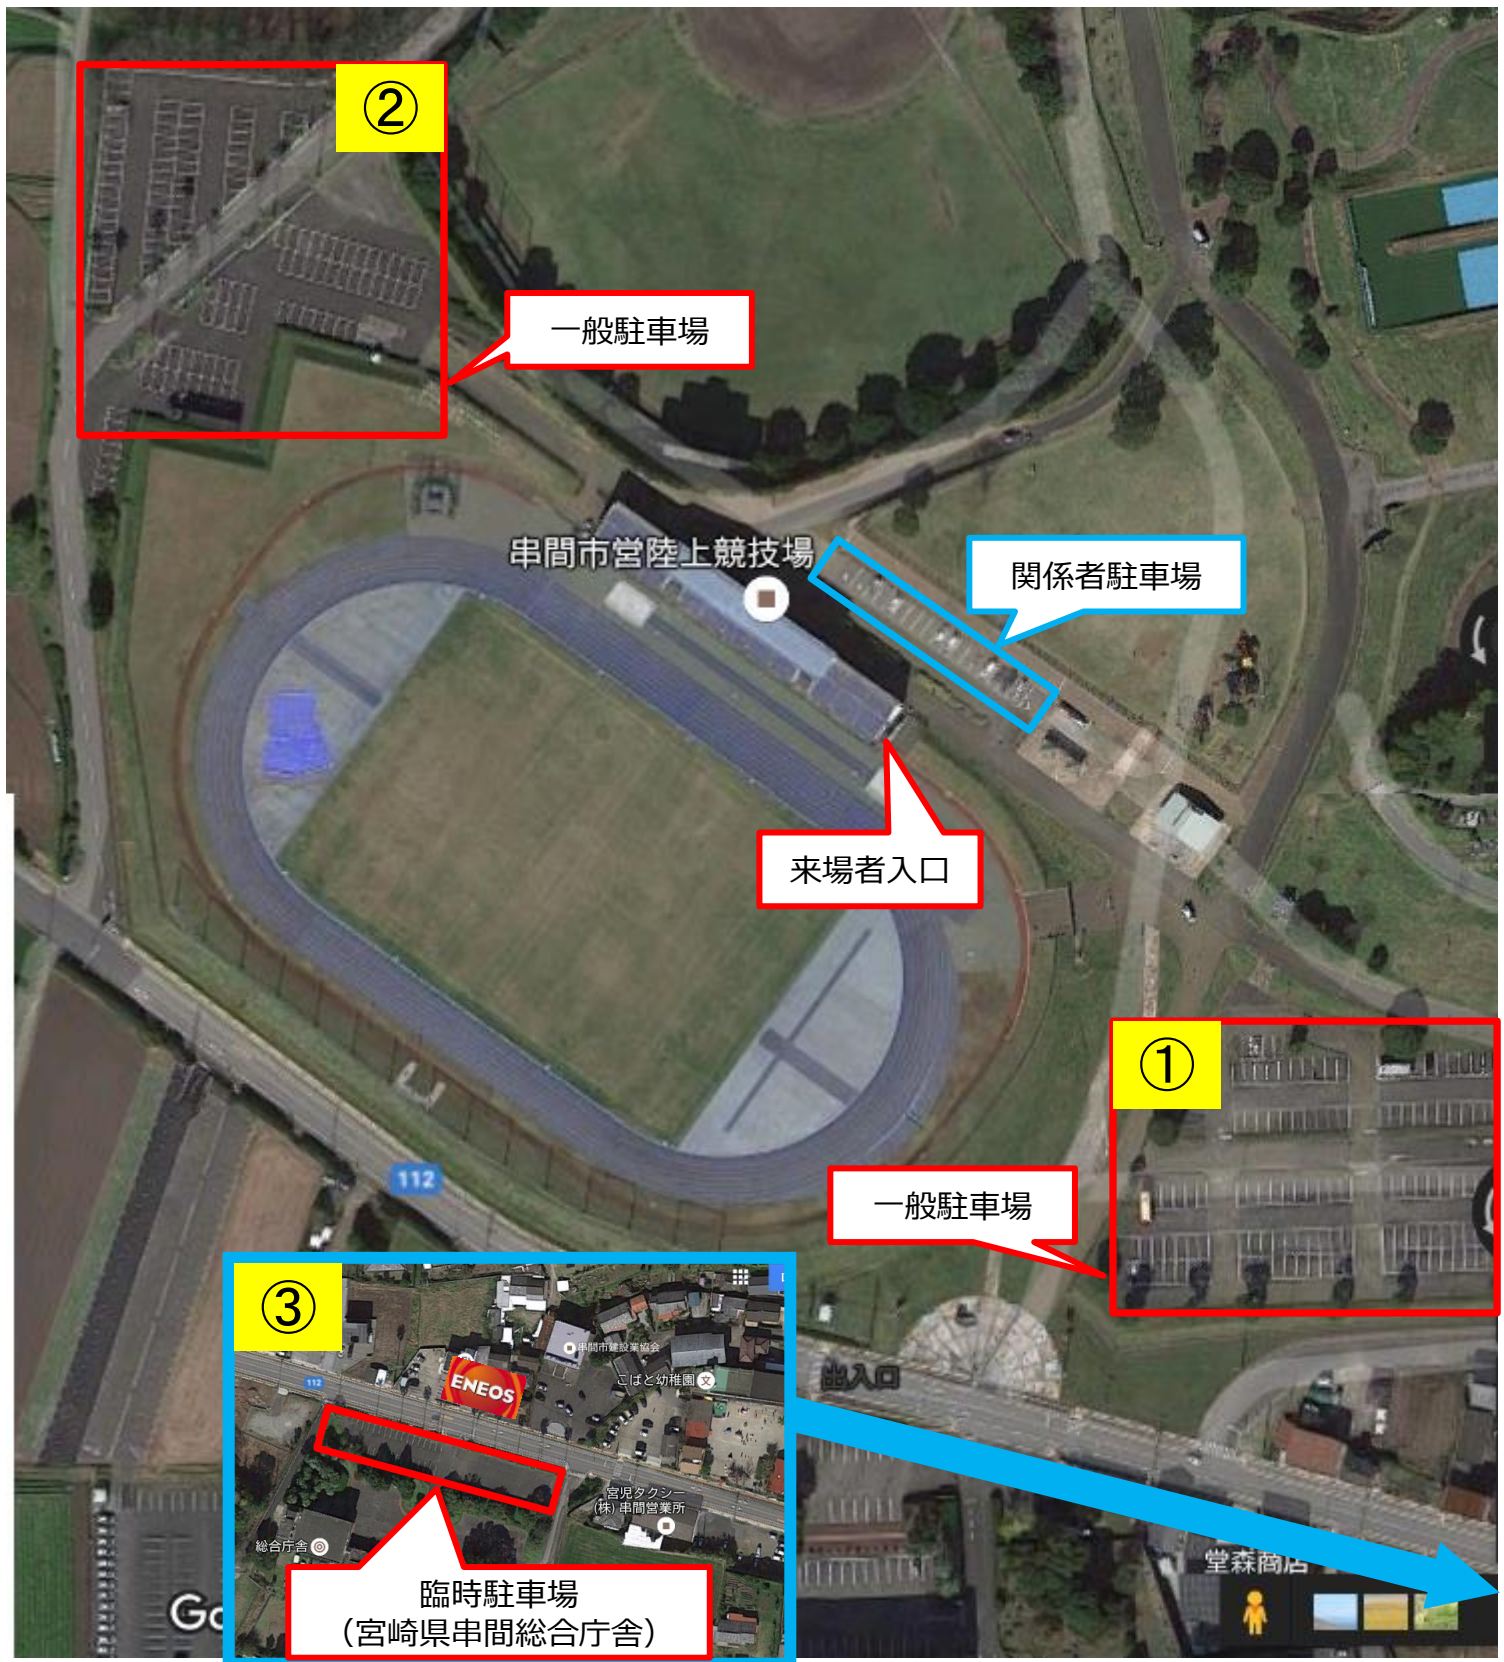

JFL

日本フットボールリーグ

串間市初開催！

9月10日（土）14:00キックオフ
串間市総合運動公園陸上競技場

ホンダロックSC
HOME GAME

第18回JFL 2ndステージ第8節
ホンダロックSC vs 栃木ウーヴァFC

高校生以下は無料です
・当日券1,000円(一般)
・前売券700円(一般)

<イベント情報>

- ・福島高校胡桃太鼓部様：オープニングイベント出演決定!!
- ・大東エイサー様：ハーフタイムイベント出演決定!!
- ・マスコットキャラクターロッキー君のぬいぐるみ投げ入れ
- ・飲食物販売：創作料理JAM様…コーヒー・サンドイッチ販売
- ・café VEEL様…ソフトドリンク販売
- ・酒類販売：ビール、焼酎販売（霧島酒造様、サントリー様）

試合会場の**駐車場**について！

- 入場口に一番近い駐車場が①となります。
- ①が満車になりましたら、②の駐車場がお奨めです。
- ①②が満車になりましたら、③へ駐車をお願いします。
ENEOSの給油所が目印です。(12:30～17:00開放)