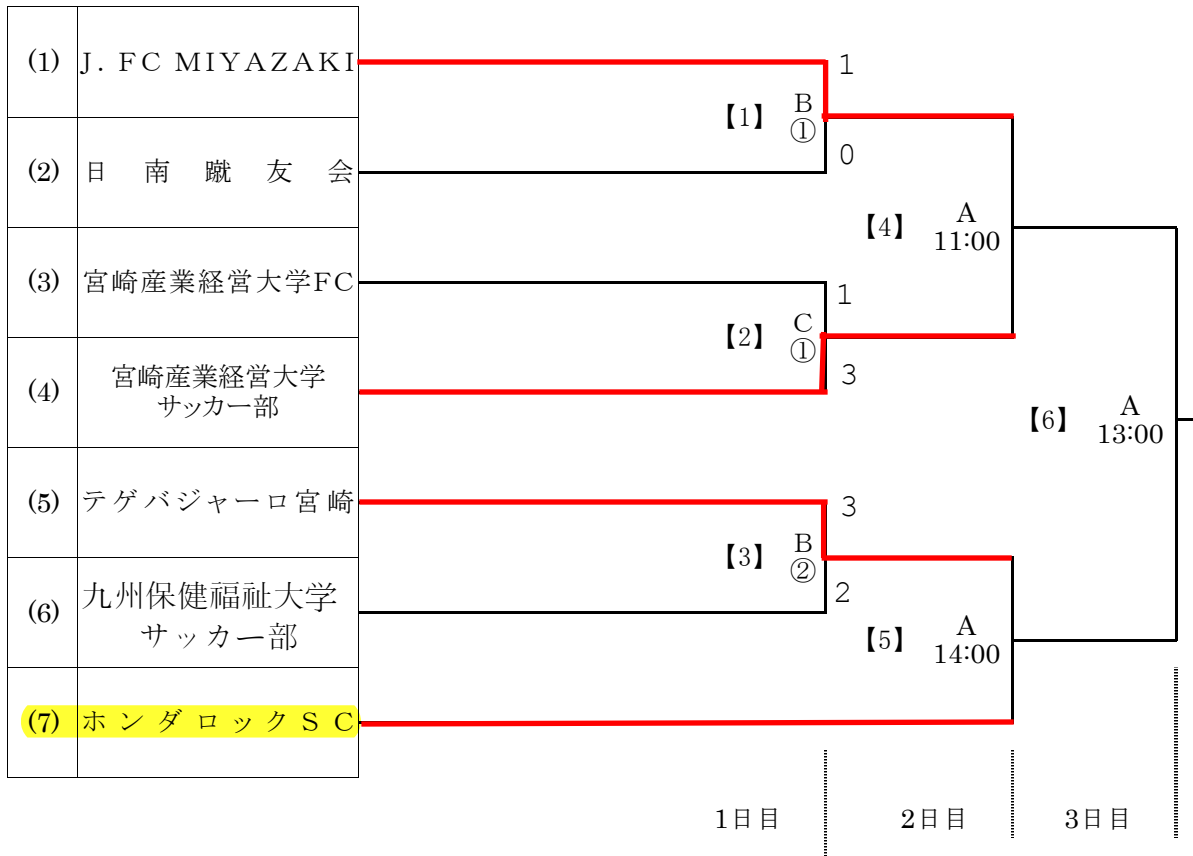

# 第20回 宮日旗・NHK杯宮崎県サッカー選手権大会[決勝大会]

## 《 組 み 合 わ せ 表 》

試合時間 ① 11:00~12:30  
② 13:20~14:50

会場 (A) 生目の杜運動公園 陸上競技場  
(B) 生目の杜運動公園 多目的グラウンドB 人工芝  
(C) 生目の杜運動公園 多目的グラウンドB 天然芝

※【 】カッコ内の数字はマッチNo.